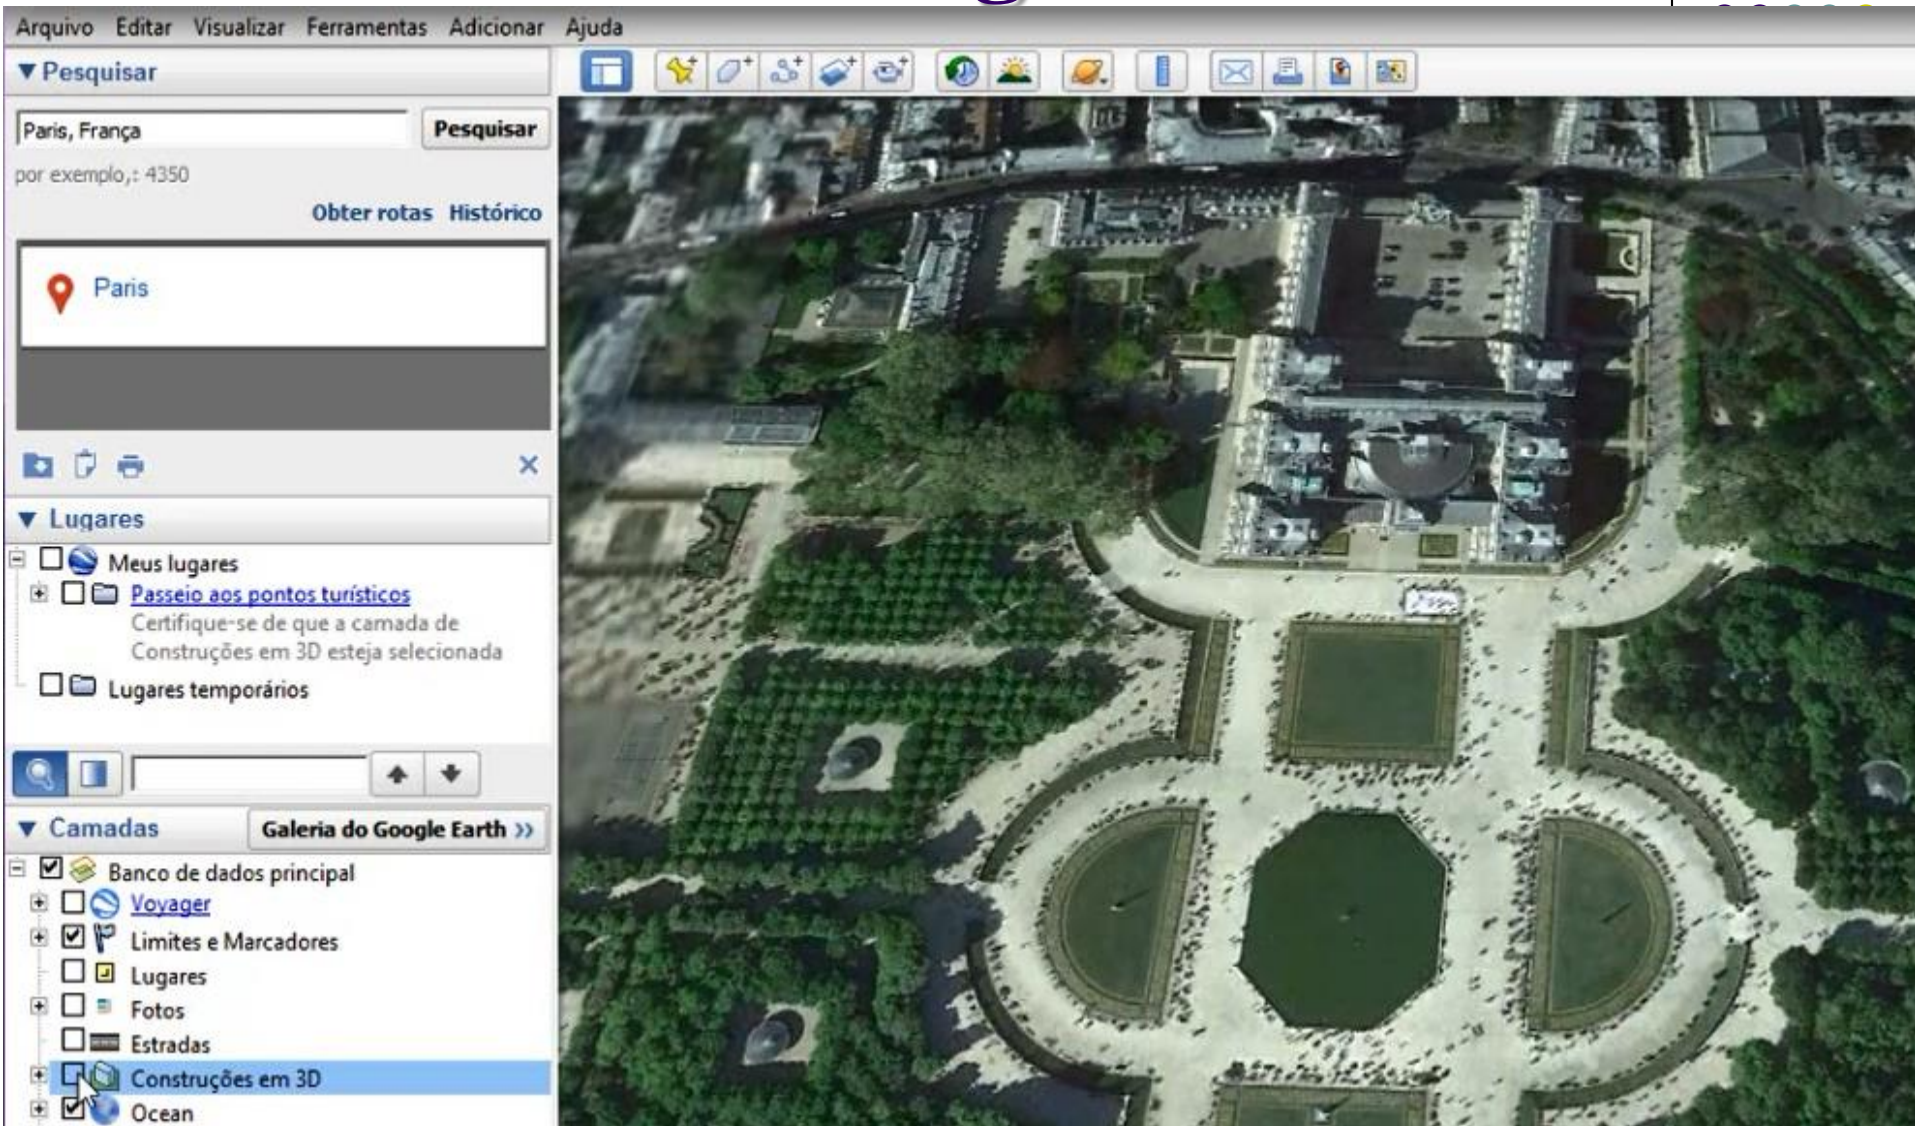

Com o ZOOM, é possível visualizar as construções em 3D, desde que esta opção esteja habilitada. Se desligada, não aparece.

# INICIANDO o Google Earth Pro

Imagem com a opção 3D, desabilitada.

# INICIANDO o Google Earth Pro

Esta opção representa o OLHO do operador, que pode ser alterada ao gosto do usuário.

**F I M**