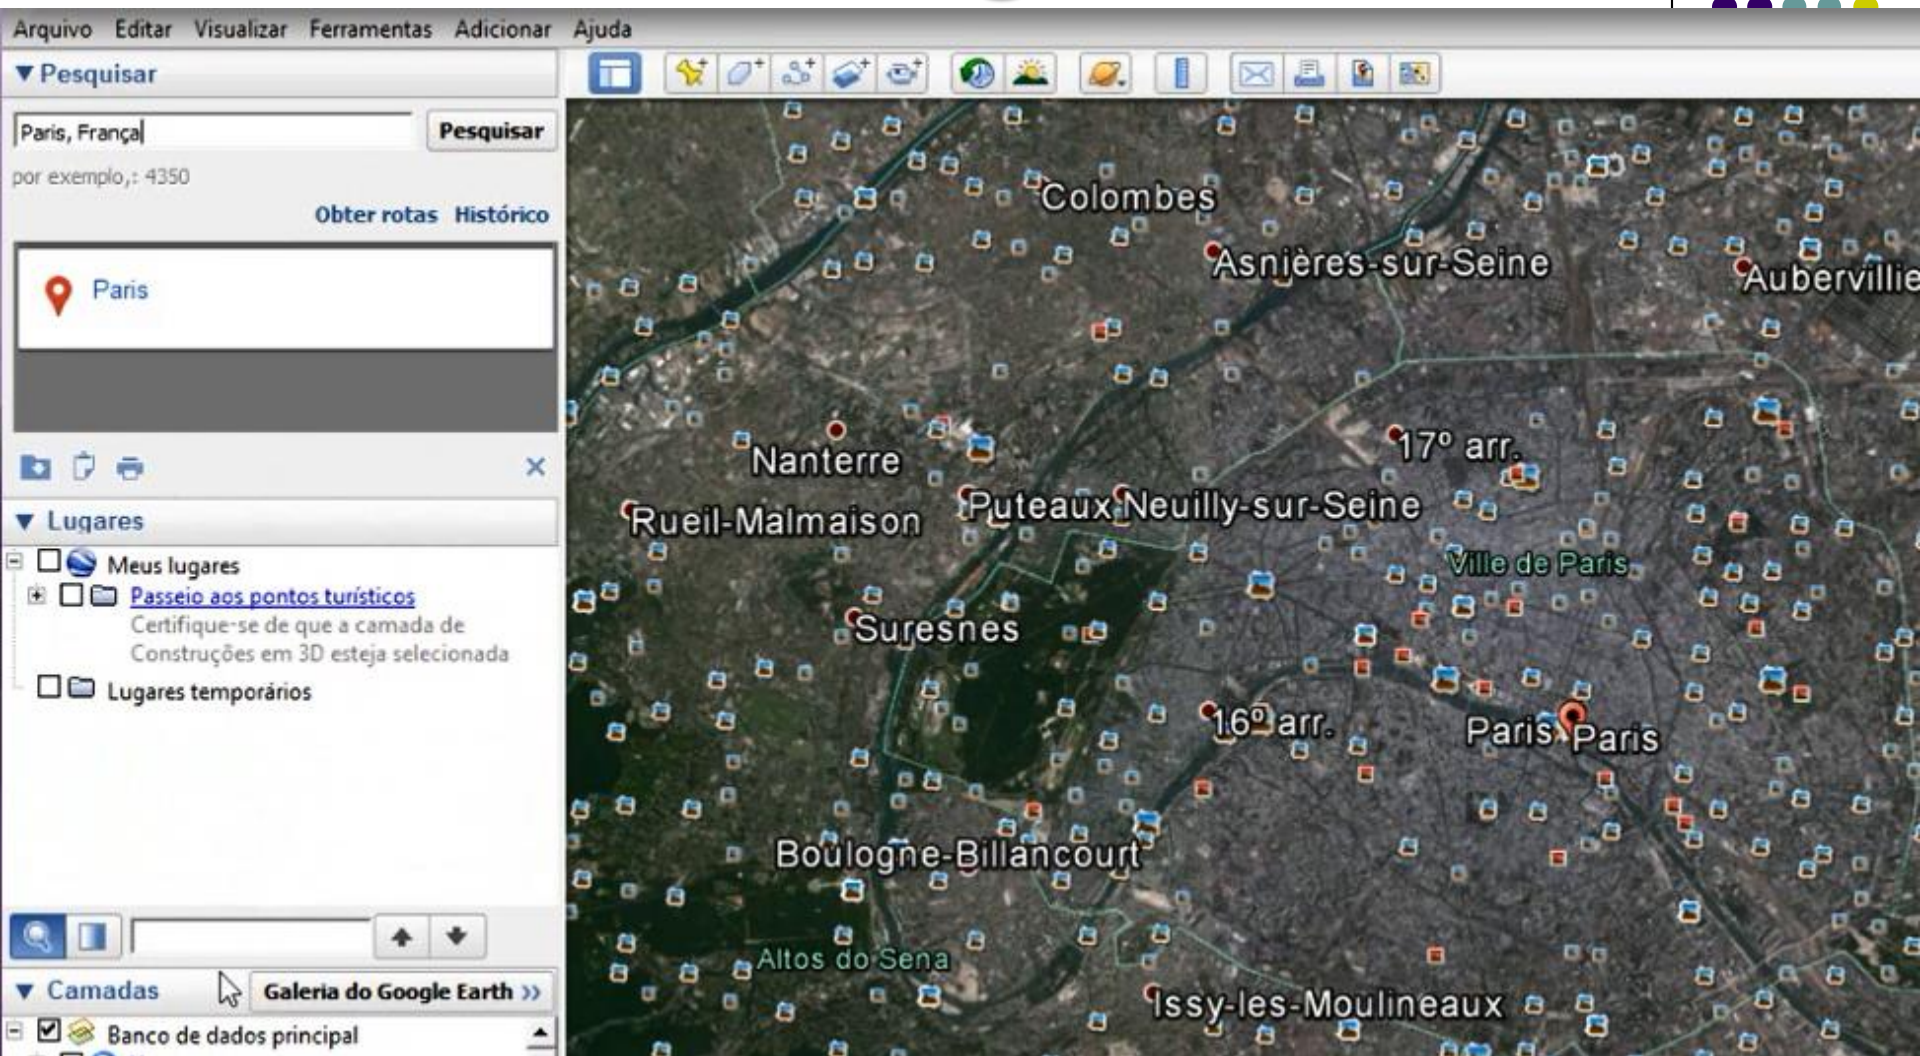

INICIANDO o Google Earth Pro